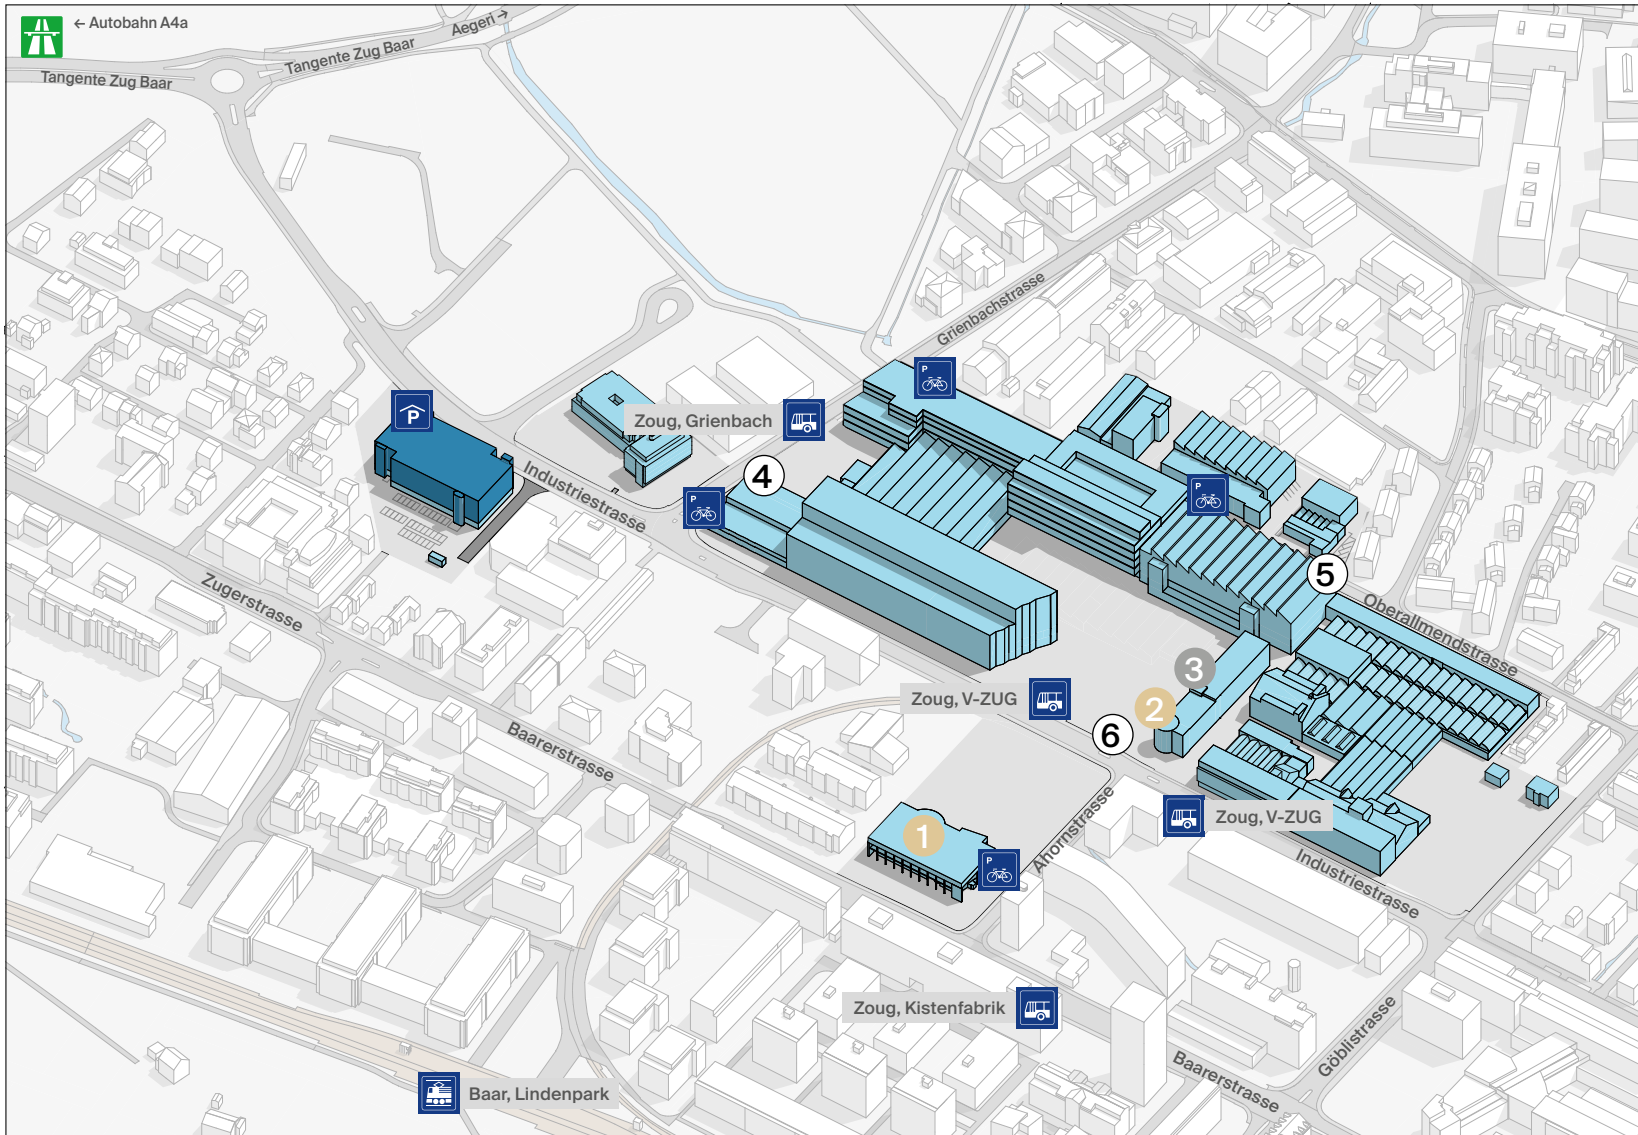

Accès à V-ZUG SA

Parking couvert
Mobility Hub Zug Nord MHZN,
Industriestrasse 61, 6302 Zug
Hauteur max. 2,10 m

Parkings deux-roues

Arrêts de bus

Gare S-Bahn

1 Réception ZUGORAMA

2 Réception V-ZUG SA

3 Portier (24h/24, 7 j/7)

4 Porte Nord ZUGgate

5 Porte Est Zephyr

6 Porte Ouest Entrée principale

Siège
V-ZUG SA
Industriestrasse 66
Case postale
6302 Zug
Tél. +41 58 767 67 67

ZUGORAMA
Centred'exposition et
de conseil
Baarerstrasse 124
6302 Zug
Tél. +41 58 767 67 65